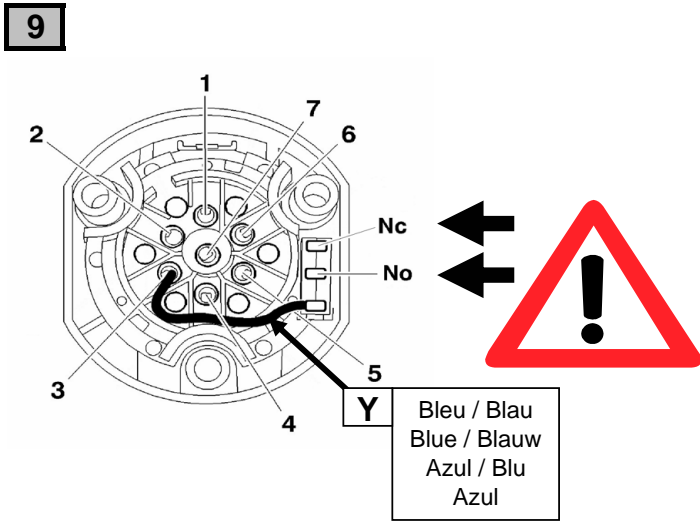

**Notice de pose du faisceau électrique pour
crochet d'attelage avec prise 7 voies type 12N**

Version : 5 DOORS

Année : 09/2007 →

Réf : 173356

LAGUNA 3

0 H 30

Einbauanleitung elektrosatz Anhängervorrichtung mit 12N Steckdose
Fitting instructions electric wiringkit towbar with 12N socket
Montage-handleiding elektrokabelset voor trekhaak met 12N contactos

7

8

	1/L	2/54g	3/31	4/R	5/58R	6/54	7/58L	No	Nc
F	Jaune	Bleu	Vert/jaune	Vert	Marron	Rouge	Noir	Gris	Beige
D	Gelb	Blau	Grün/gelb	Grün	Braun	Rot	Schwarz	Grau	Beige
GB	Yellow	Blue	Green/yellow	Green	Brown	Red	Black	Grey	Beige
NL	Geel	Blauw	Groen/geel	Groen	Bruin	Rood	Zwart	Grijs	Beige
P	Amarelo	Azul	Verde/amarelo	Verde	Castanho	Vermelho	Preto	Cinzentto	Beige
I	Giallo	Blu	Verde/giallo	Verde	Marrone	Rosso	Nero	Grigio	Beige
E	Amarillo	Azul	Verde/amarillo	Verde	Marron	Rojo	Negro	Gris	Beige