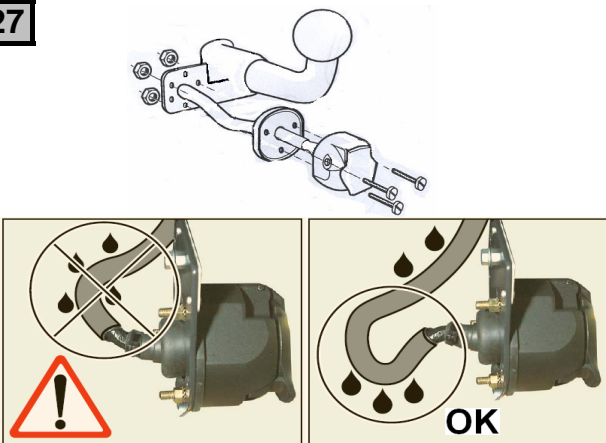

**Notice de pose du faisceau électrique pour
crochet d'attelage avec prise 7 voies type 12N**

Version : 5 DOORS

Année : 09/2007 →

Réf : 173356

LAGUNA 3

0 H 30

Einbauanleitung elektrosatz Anhängervorrichtung mit 12N Steckdose
Fitting instructions electric wiringkit towbar with 12N socket
Montage-handleiding elektrokabelset voor trekhaak met 12N contactos

23

24

25

26

27

28

Lors du branchement de la remorque ,désactiver le système "RADAR DE RECUL" au tableau de bord
 When you connect the trailer, do remove the function "PARK ASSIST" on the dashboard