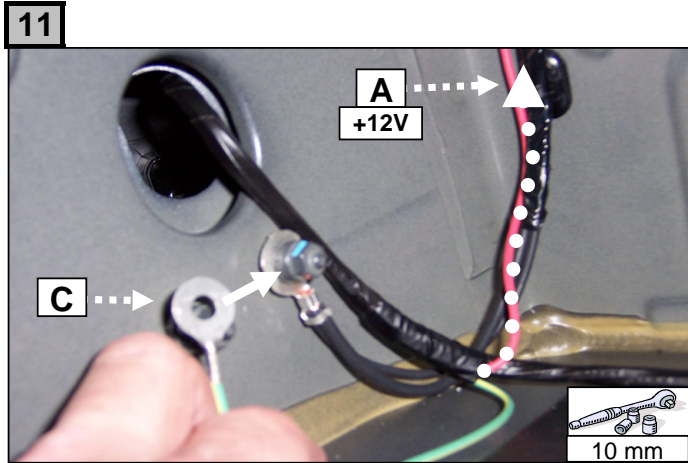

1/L	2/54g	3/31	4/R	5/58R	6/54	7/58L	No	Nc
F	Jaune	Bleu	Vert/jaune	Vert	Marron	Rouge	Noir	Gris	Beige
D	Gelb	Blau	Grün/gelb	Grün	Braun	Rot	Schwarz	Grau	Beige
GB	Yellow	Blue	Green/yellow	Green	Brown	Red	Black	Grey	Beige
NL	Geel	Blauw	Groen/geel	Groen	Bruin	Rood	Zwart	Grijs	Beige
P	Amarelo	Azul	Verde/amarelo	Verde	Castanho	Vermelho	Preto	Cinzentto	Beige
I	Giallo	Blu	Verde/giallo	Verde	Marrone	Rosso	Nero	Grigio	Beige
E	Amarillo	Azul	Verde/amarillo	Verde	Marron	Rojo	Negro	Gris	Beige