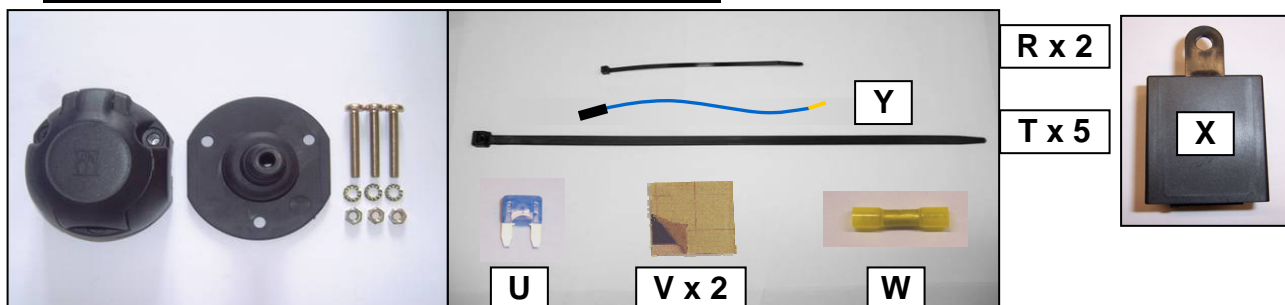

Liste des pièces / Teilliste / Part list / Onderdelenlijst :

Cette notice ne peut être divulguée ou reproduite, partiellement ou en totalité, sans accord de la société.