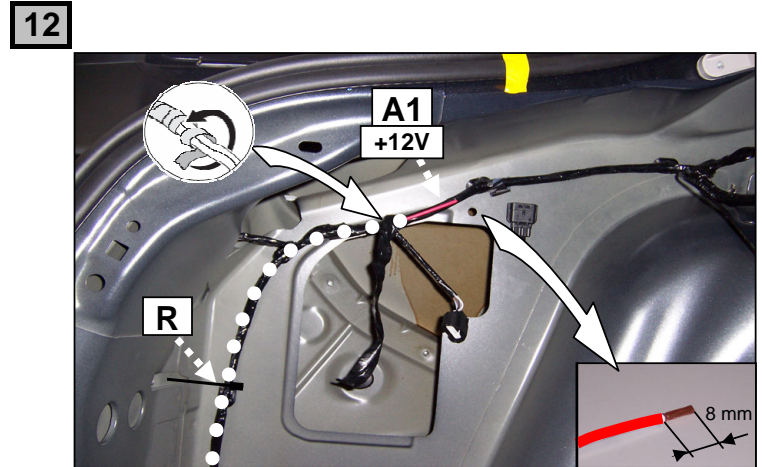

1/L	2/54g	3/31	4/R	5/58R	6/54	7/58L	No	Nc
F	Jaune	Bleu	Vert/jaune	Vert	Marron	Rouge	Noir	Gris	Beige
D	Gelb	Blau	Grün/gelb	Grün	Braun	Rot	Schwarz	Grau	Beige
GB	Yellow	Blue	Green/yellow	Green	Brown	Red	Black	Grey	Beige
NL	Geel	Blauw	Groen/geel	Groen	Bruin	Rood	Zwart	Grijs	Beige
P	Amarelo	Azul	Verde/amarelo	Verde	Castanho	Vermelho	Preto	Cinzentto	Beige
I	Giallo	Blu	Verde/giallo	Verde	Marrone	Rosso	Nero	Grigio	Beige
E	Amarillo	Azul	Verde/amarillo	Verde	Marron	Rojo	Negro	Gris	Beige