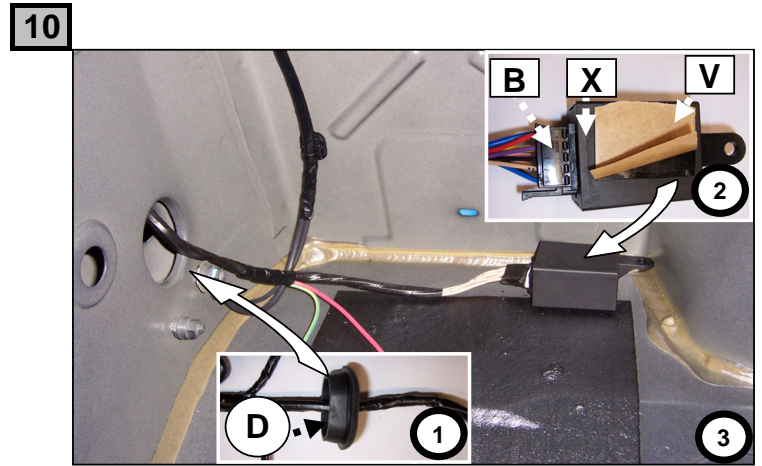

1/L	2/54g	3/31	4/R	5/58R	6/54	7/58L	No	Nc
F	Jaune	Bleu	Vert/jaune	Vert	Marron	Rouge	Noir	Gris	Beige
D	Gelb	Blau	Grün/gelb	Grün	Braun	Rot	Schwarz	Grau	Beige
GB	Yellow	Blue	Green/yellow	Green	Brown	Red	Black	Grey	Beige
NL	Geel	Blauw	Groen/geel	Groen	Bruin	Rood	Zwart	Grijs	Beige
P	Amarelo	Azul	Verde/amarelo	Verde	Castanho	Vermelho	Preto	Cinzentto	Beige
I	Giallo	Blu	Verde/giallo	Verde	Marrone	Rosso	Nero	Grigio	Beige
E	Amarillo	Azul	Verde/amarillo	Verde	Marron	Rojo	Negro	Gris	Beige