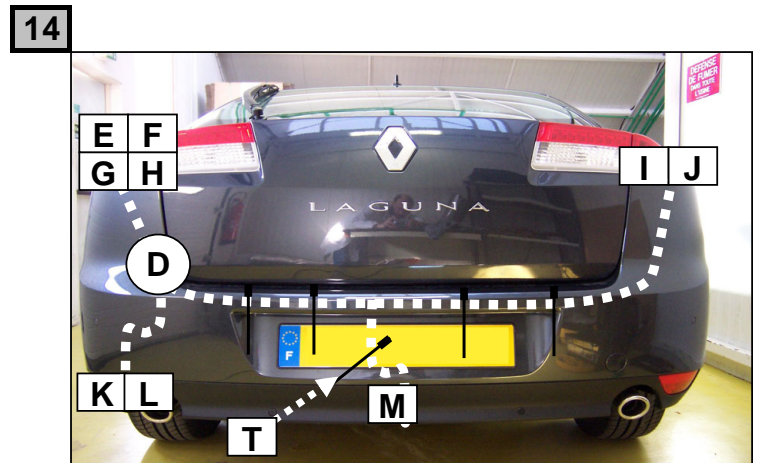

1/L	2/54g	3/31	4/R	5/58R	6/54	7/58L	No	Nc
F	Jaune	Bleu	Vert/jaune	Vert	Marron	Rouge	Noir	Gris	Beige
D	Gelb	Blau	Grün/gelb	Grün	Braun	Rot	Schwarz	Grau	Beige
GB	Yellow	Blue	Green/yellow	Green	Brown	Red	Black	Grey	Beige
NL	Geel	Blauw	Groen/geel	Groen	Bruin	Rood	Zwart	Grijs	Beige
P	Amarelo	Azul	Verde/amarelo	Verde	Castanho	Vermelho	Preto	Cinzentto	Beige
I	Giallo	Blu	Verde/giallo	Verde	Marrone	Rosso	Nero	Grigio	Beige
E	Amarillo	Azul	Verde/amarillo	Verde	Marron	Rojo	Negro	Gris	Beige