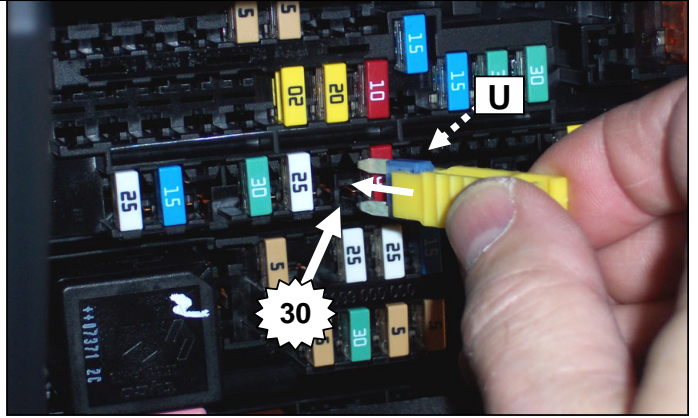

**Notice de pose du faisceau électrique pour
crochet d'attelage avec prise 7 voies type 12N**

Version : 5 DOORS

Année : 09/2007 →

Réf : 173356

LAGUNA 3

0 H 30

Einbauanleitung elektrosatz Anhängervorrichtung mit 12N Steckdose
Fitting instructions electric wiringkit towbar with 12N socket
Montage-handleiding elektrokabelset voor trekhaak met 12N contactos

23

24

25

26

27

28

Lors du branchement de la remorque ,désactiver le système "RADAR DE RECUL" au tableau de bord
 When you connect the trailer, do remove the function "PARK ASSIST" on the dashboard