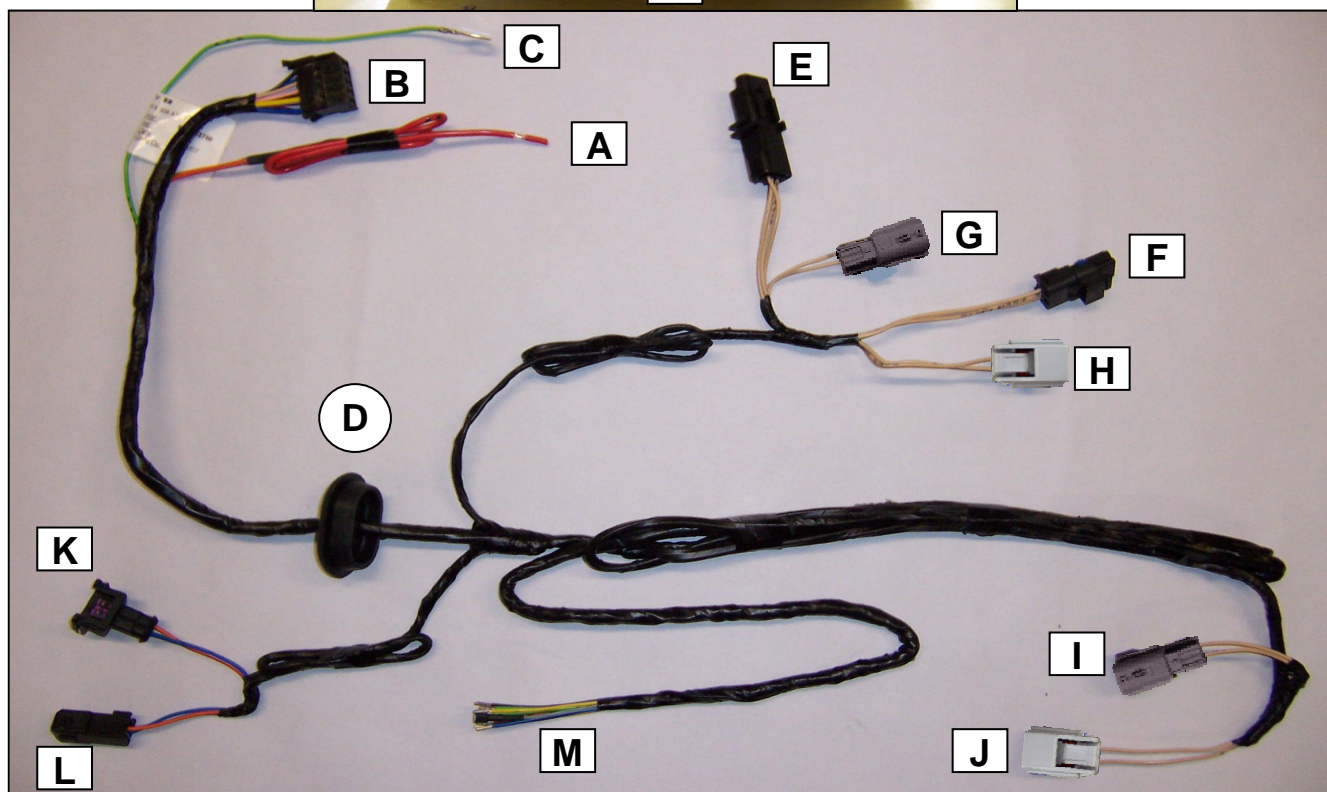

**Notice de pose du faisceau électrique pour
crochet d'attelage avec prise 7 voies type 12N**

Version : 5 DOORS

Année : 09/2007 →

Réf : 173356

LAGUNA 3

0 H 30

Einbauanleitung elektrosatz Anhängervorrichtung mit 12N Steckdose
Fitting instructions electric wiringkit towbar with 12N socket
Montage-handleiding elektrokabelset voor trekhaak met 12N contactos

7

8

	1/L	2/54g	3/31	4/R	5/58R	6/54	7/58L	No	Nc
F	Jaune	Bleu	Vert/jaune	Vert	Marron	Rouge	Noir	Gris	Beige
D	Gelb	Blau	Grün/gelb	Grün	Braun	Rot	Schwarz	Grau	Beige
GB	Yellow	Blue	Green/yellow	Green	Brown	Red	Black	Grey	Beige
NL	Geel	Blauw	Groen/geel	Groen	Bruin	Rood	Zwart	Grijs	Beige
P	Amarelo	Azul	Verde/amarelo	Verde	Castanho	Vermelho	Preto	Cinzentto	Beige
I	Giallo	Blu	Verde/giallo	Verde	Marrone	Rosso	Nero	Grigio	Beige
E	Amarillo	Azul	Verde/amarillo	Verde	Marron	Rojo	Negro	Gris	Beige

23

24

25

26

27

28

Lors du branchement de la remorque ,désactiver le système "RADAR DE RECUL" au tableau de bord
 When you connect the trailer, do remove the function "PARK ASSIST" on the dashboard