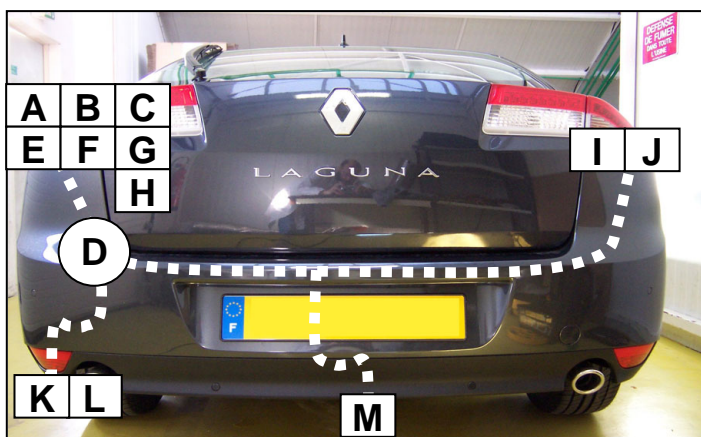

**Notice de pose du faisceau électrique pour
crochet d'attelage avec prise 7 voies type 12N**

Version : 5 DOORS

Année : 09/2007 →

Réf : 173356

LAGUNA 3

0 H 30

Einbauanleitung elektrosatz Anhängervorrichtung mit 12N Steckdose
Fitting instructions electric wiringkit towbar with 12N socket
Montage-handleiding elektrokabelset voor trekhaak met 12N contactos