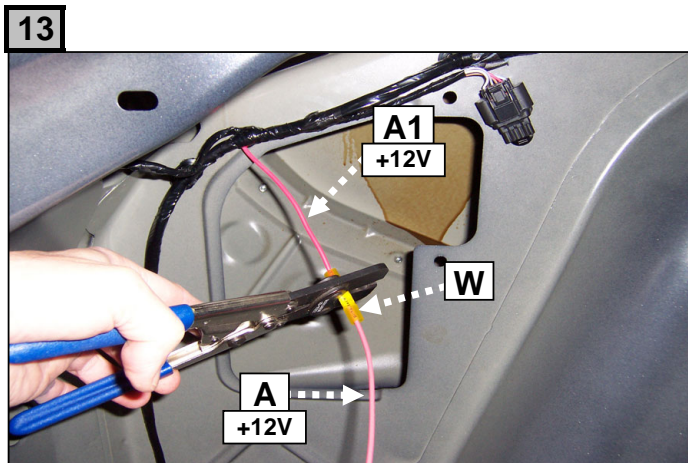

1/L	2/54g	3/31	4/R	5/58R	6/54	7/58L	No	Nc
F	Jaune	Bleu	Vert/jaune	Vert	Marron	Rouge	Noir	Gris	Beige
D	Gelb	Blau	Grün/gelb	Grün	Braun	Rot	Schwarz	Grau	Beige
GB	Yellow	Blue	Green/yellow	Green	Brown	Red	Black	Grey	Beige
NL	Geel	Blauw	Groen/geel	Groen	Bruin	Rood	Zwart	Grijs	Beige
P	Amarelo	Azul	Verde/amarelo	Verde	Castanho	Vermelho	Preto	Cinzentto	Beige
I	Giallo	Blu	Verde/giallo	Verde	Marrone	Rosso	Nero	Grigio	Beige
E	Amarillo	Azul	Verde/amarillo	Verde	Marron	Rojo	Negro	Gris	Beige